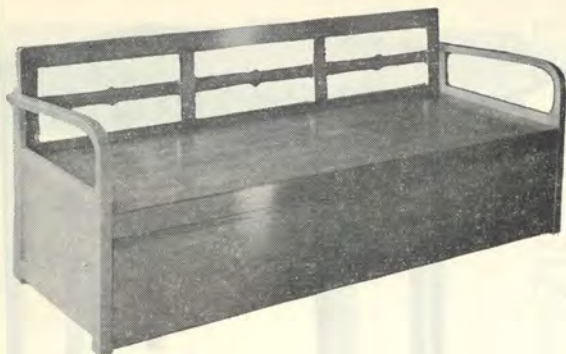

Pris ..... **172.00**

Modell EKEBO

**Stabilt bord med utdrag**

794 Köksbord. Som nyhet för året presenterar vi Ekebo — ett mycket bra köksbord tillverkat av prima björk och fur, ytbehandlat i naturfärg. Skivan trävit. Skivstorl. 78x70 cm., utdragbart till 140 cm. Ett hållbart bord som rekommenderas. Pris endast ..... **42.00**